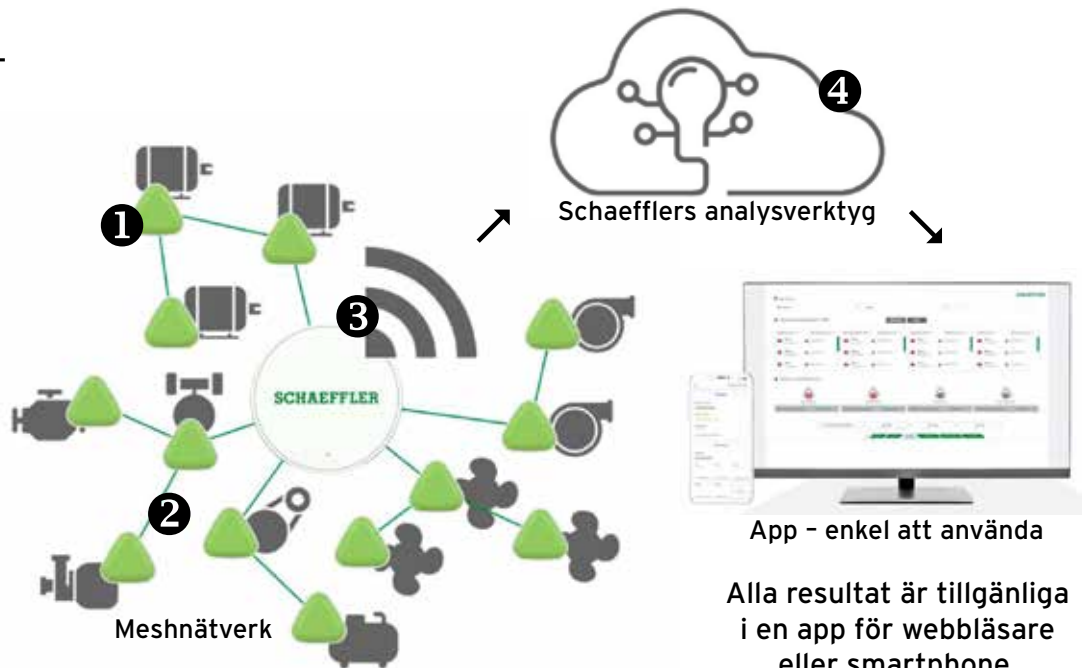

nommo[®]

INFORMATION

SCHAEFFLER OPTIME

OPTIME gör tillståndskontroll enkelt, kostnadseffektivt och mycket skalbart för första gången. På så sätt kan oplanerade stopp minskas.

OPTIME kan lätt byggas ut. Systemet består av trådlösa, batteridrivna vibrations-sensorer, en gateway och en digital tjänst som utvärderar data och tillhandahåller professionell analys - bekvämt via smart-phone eller skrivbordsapplikation.

- Enkel och snabb installation av sensorerna genom gänga eller lim
- Automatisk nätverksupbyggnad
- Meshnätverk med en av de mest energieffektiva och säkra IoT-teknikerna på marknaden
- Fler mätpunkter kan läggas till när som helst
- Ingen tidigare kunskap nödvändig
- Intuitivt system för både nybörjare och proffs
- Tydlig visualisering av trender och grad av tänkbara incidenter
- Användarspecifika vyer möjligt genom att gruppera de övervakade aggregaten
- Nödlarm
- Digitala tjänsten erbjuder professionell diagnostik 24/7 via appen
- Återkommande, automatiska analyser baserade på algoritmer, maskininlärning på 30 dagar
- Indikerar fel veckor i förväg och berättar om tänkbara anledningar
- Långsiktig planering av underhåll, personalbehov och reservdelsanskaffning

1 Enkel och snabb installation av de batteridrivna sensorerna på maskinen

2 De trådlösa sensorerna tar in vibrationer och temperatur för automatisk övervakning av maskiner och fabriker

3 Gateway tar emot data och överför den till molnet

4 Den digitala tjänsten utvärderar data och meddelar eventuella fel via din smartphone eller webbläsare

App - enkel att använda

Alla resultat är tillgängliga i en app för webbläsare eller smartphone. Funktionerna skräddarsys efter användarens behov och dess individuella rutiner.